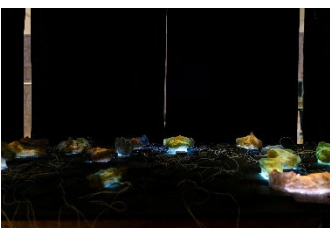

Herkunft/Rechte: Landesmuseum Württemberg, Jonathan Leliveldt,
Alexander Lohmann, CC BY-SA 4.0

Abb. 8

Mitmachausstellung „We are Family“ im Museum der Alltagskultur:
Anna Gohmert „Gescheite(r)te Familienplanung“, Sound-/Lichtinstallation
mit 15 Glasobjekten, Stuttgart, 2023, Landesmuseum Württemberg